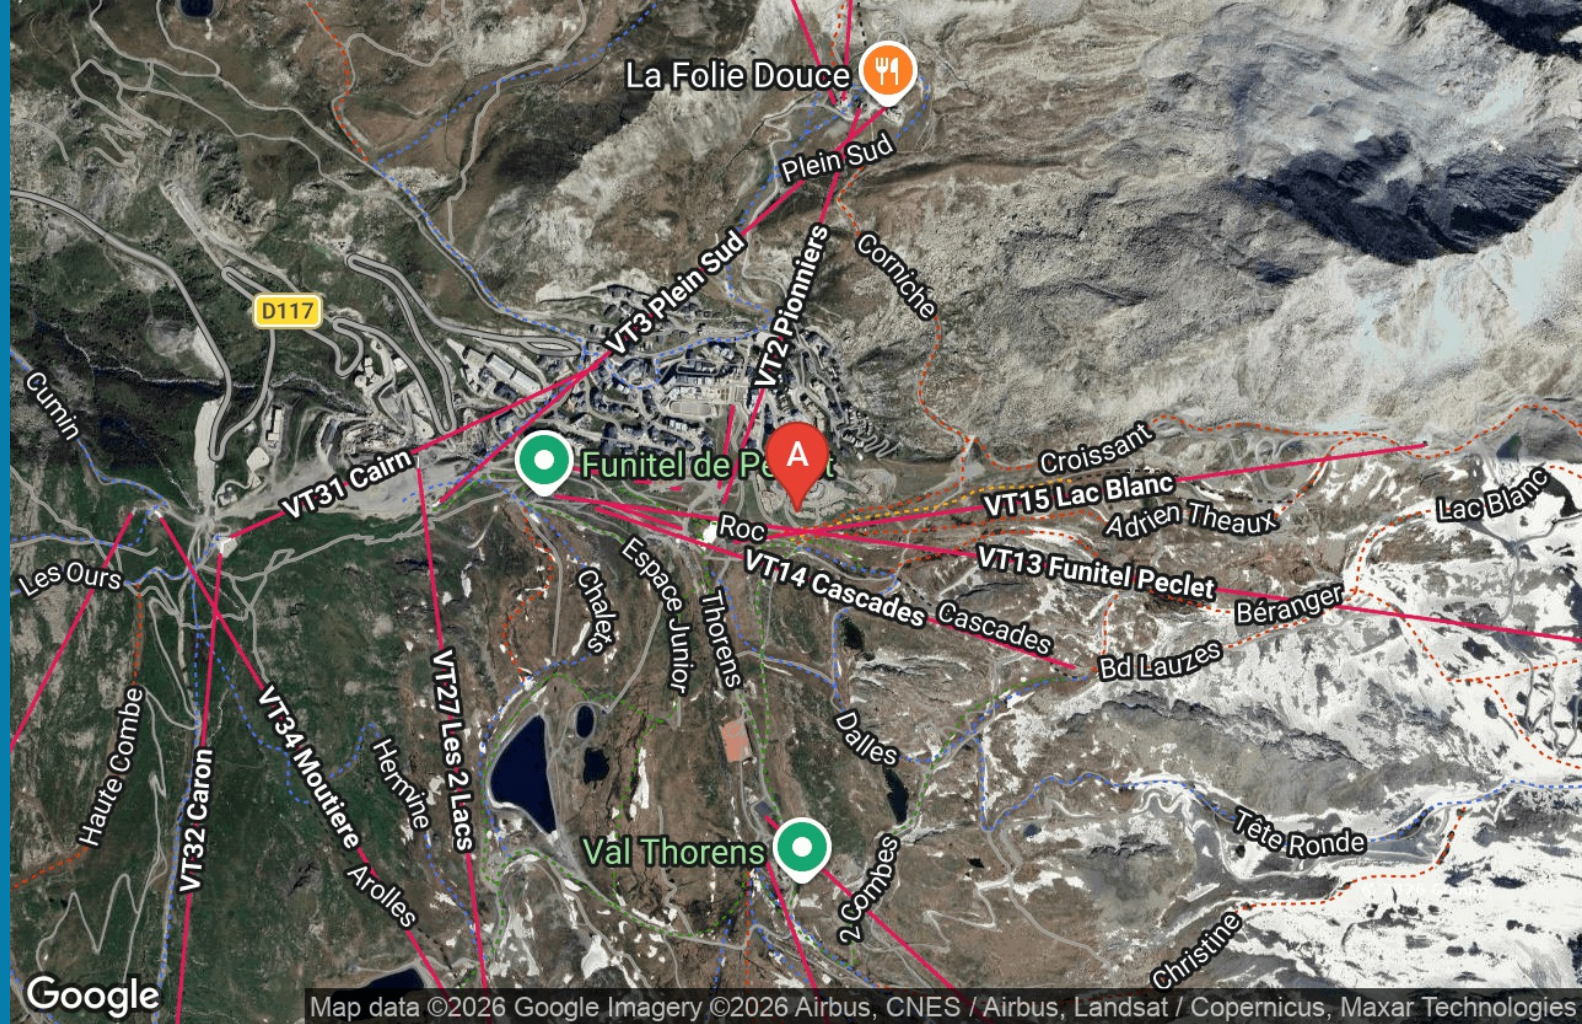

Pierre et Corine OLIVE

☎ 06.25.30.25.19

A Appt 6pers / Roc de Pecllet : 73440 Val Thorens